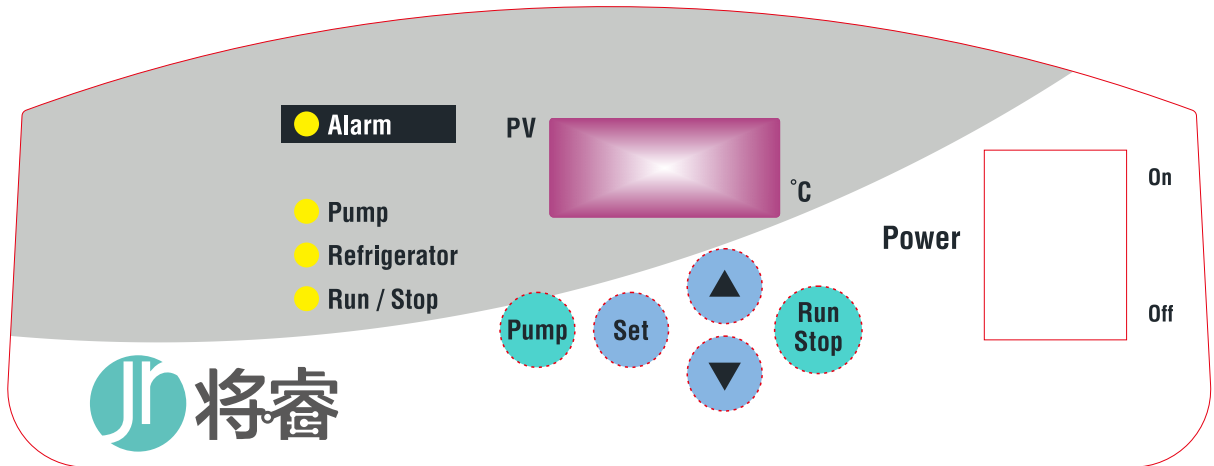

面板部分设计文件：  
 CorelDRAW (简称CDR)      AutoCAD  
 Adobe Illustrator (简称AI)      手画 (标注详细尺寸)  
 PDF (设计文件1:1导出)      样品 (扫描图或寄样品)

颜色要求：

色差最小：潘通色号、样品

色差较大：照片、电脑色 (CMYK、RGB)

- PANTONE 428 C
- PANTONE Black C
- PANTONE 278C
- PANTONE 3252C
- 紫色半透明
- 无色透明
- 挖空
- 打凸