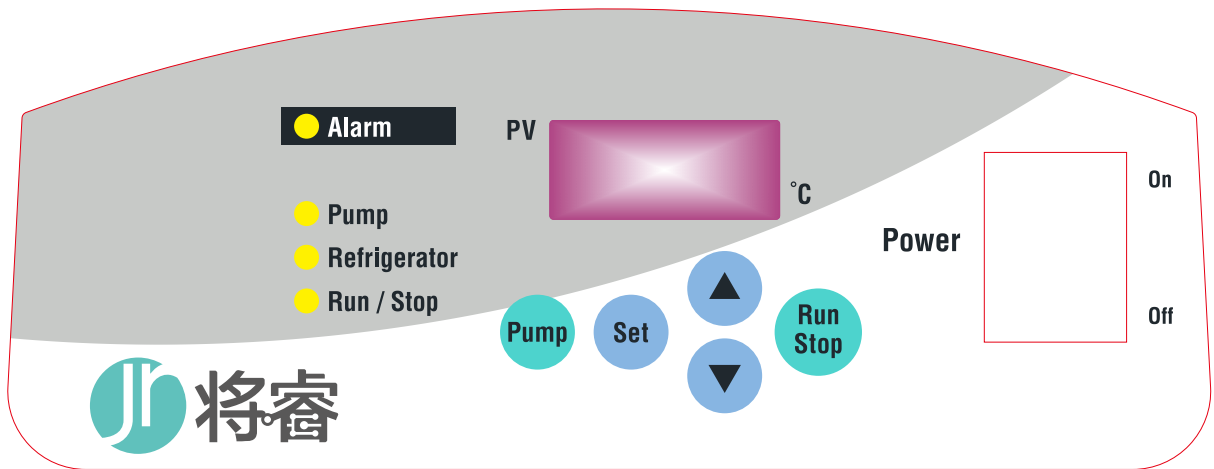

面板部分设计文件：
 CorelDRAW (简称CDR) AutoCAD
 Adobe Illustrator (简称AI) 手画 (标注详细尺寸)
 PDF (设计文件1:1导出) 样品 (扫描图或寄样品)

颜色要求：

色差最小：潘通色号、样品

色差较大：照片、电脑色 (CMYK、RGB)

- PANTONE 428 C
- PANTONE Black C
- PANTONE 278C
- PANTONE 3252C
- 紫色半透明
- 无色透明
- 挖空